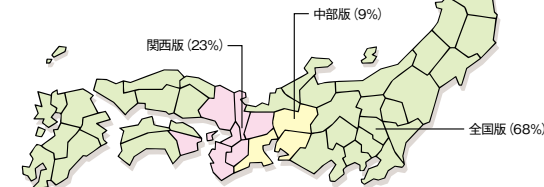

【媒体データ】

印刷証明付部数 ▶ 145,802部
 発行形態 ▶ 月刊/毎月24日発売
 判型 ▶ A4判/無線綴じ
 発行地域 ▶ 全国、関西、中部
 創刊 ▶ 2001年5月

テレビをいっぱい楽しむための
 すべてに対応したテレビ情報誌

見やすく使いやすいオールカラー番組表

地上波・BS・CSの
 番組表を総網羅。

デジタルTVガイドらしいタイアップも実施中!

テレビ好き、デジモノ好き読者へ
 強力アピール!

【配本率】

全国3地区にて発行!
 地上波、BS、CS 番組表を網羅!

【性別比率】

【年齢層】

ツボを押さえた特集と
 番組表が受け、男女比は半々

こだわりのある
 オトナの40代・50代が中心!

よく見ているチャンネル
 (複数回答: 2017.4月現在)

- 地上デジタル放送 93.5%
- BSデジタル放送 89.7%
- スカパー! 41.0%
- WOWOW 35.3%
- CATV 24.6%
- その他 2.6%