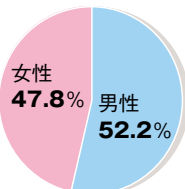

【媒体データ】

印刷証明付部数 ▶ 145,802部
 発行形態 ▶ 月刊/毎月24日発売
 判型 ▶ A4判/無線綴じ
 発行地域 ▶ 全国、関西、中部
 創刊 ▶ 2001年5月

テレビをいっぱい楽しむための
 すべてに対応したテレビ情報誌

見やすく使いやすいオールカラー番組表

地上波・BS・CSの
 番組表を総網羅。

デジタルTVガイドらしいタイアップも実施中!

テレビ好き、デジモノ好き読者へ
 強力アピール!

【配本率】

全国3地区にて発行!
 地上波、BS、CS 番組表を網羅!

【性別比率】

【年齢層】

ツボを押さえた特集と
 番組表が受け、男女比は半々

こだわりのある
 オトナの40代・50代が中心!

よく見ているチャンネル
 (複数回答: 2017.4月現在)

- 地上デジタル放送 93.5%
- BSデジタル放送 89.7%
- スカパー! 41.0%
- WOWOW 35.3%
- CATV 24.6%
- その他 2.6%

よく見ている番組
 (複数回答: 2017.4月現在)

- 国内ドラマ 65.2%
- 映画 57.4%
- バラエティ 47.0%
- スポーツ 40.0%
- 音楽 38.3%
- 海外ドラマ 33.0%
- その他 4.3%

今欲しい! 家電製品
 (複数回答: 2017.4月現在)

- 4Kテレビ 36.5%
- Blu-rayレコーダー 30.4%
- タブレット端末 26.1%
- テレビ(40型~) 18.3%
- スマートフォン 16.5%
- その他 13.0%

■料金表(通常号)

色	スペース	印刷	料金	原稿サイズ(天地×左右)	原稿枚目切
カラー	表4	オフセット	160万円	280mm×200mm	発売日の20日前
カラー	表2	オフセット	135万円	297mm×210mm	
カラー	表2見開き	オフセット/グラビア	245万円	297mm×420mm	
カラー	表3	オフセット	110万円	297mm×210mm	
カラー	目次対向1頁	グラビア	120万円	297mm×210mm	
カラー	見開き	グラビア	200万円	297mm×420mm	
カラー	1頁	グラビア	110万円	297mm×210mm	
カラー	ヨコ1/4	グラビア	30万円	60mm×188mm*	
カラー	番組表内小枠(1日1枠/1ヶ月分)	オフセット	100万円	236mm×30mm	
特殊面	はがき	オフセット	160万円	150mm×100mm	