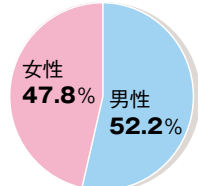

【媒体データ】
 印刷証明付部数 ▶ 145,802部
 発行形態 ▶ 月刊/毎月24日発売
 判型 ▶ A4判/無線綴じ
 発行地域 ▶ 全国、関西、中部
 創刊 ▶ 2001年5月

テレビをいっぱい楽しむための
 すべてに対応したテレビ情報誌

見やすく使いやすいオールカラー番組表

地上波・BS・CSの
 番組表を総網羅。

デジタルTVガイドらしいタイアップも実施中!

テレビ好き、デジモノ好き読者へ
 強力アピール!

【配本率】
 全国3地区にて発行!
 地上波、BS、CS 番組表を網羅!

ツボを押さえた特集と
 番組表が受け、男女比は半々

こだわりのある
 オトナの40代・50代が中心!

よく見ているチャンネル
 (複数回答: 2017.4月現在)

地上デジタル放送	93.5%
BSデジタル放送	89.7%
スカパー!	41.0%
WOWOW	35.3%
CATV	24.6%
その他	2.6%

よく見ている番組
 (複数回答: 2017.4月現在)

国内ドラマ	65.2%
映画	57.4%
バラエティ	47.0%
スポーツ	40.0%
音楽	38.3%
海外ドラマ	33.0%
その他	4.3%

今欲しい! 家電製品
 (複数回答: 2017.4月現在)

4Kテレビ	36.5%
Blu-rayレコーダー	30.4%
タブレット端末	26.1%
テレビ(40型~)	18.3%
スマートフォン	16.5%
その他	13.0%

■料金表 (通常号)

色	スペース	印刷	料金	原稿サイズ(天地×左右)	原稿×切日
カラー	表4	オフセット	160万円	280mm×200mm	発売日の20日前
カラー	表2	オフセット	135万円	297mm×210mm	
カラー	表2見開き	オフセット/グラビア	245万円	297mm×420mm	
カラー	表3	オフセット	110万円	297mm×210mm	
カラー	目次対向1頁	グラビア	120万円	297mm×210mm	
カラー	見開き	グラビア	200万円	297mm×420mm	
カラー	1頁	グラビア	110万円	297mm×210mm	
カラー	ヨコ1/4	グラビア	30万円	60mm×188mm*	
カラー	番組表内小枠 (1日1枠/1ヶ月分)	オフセット	100万円	236mm×30mm	
特殊面	はがき	オフセット	160万円	150mm×100mm	