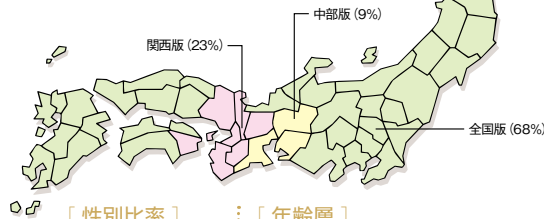

【媒体データ】
 印刷証明付部数 ▶ 145,802部
 発行形態 ▶ 月刊/毎月24日発売
 判型 ▶ A4判/無線綴じ
 発行地域 ▶ 全国、関西、中部
 創刊 ▶ 2001年5月

テレビをいっぱい楽しむための
 すべてに対応したテレビ情報誌

見やすく使いやすいオールカラー番組表

地上波・BS・CSの
 番組表を総網羅。

デジタルTVガイドらしいタイアップも実施中!

テレビ好き、デジモノ好き読者へ
 強力アピール!

【配本率】
 全国3地区にて発行!
 地上波、BS、CS 番組表を網羅!

ツボを押さえた特集と
 番組表が受け、男女比は半々

こだわりのある
 オトナの40代・50代が中心!

よく見ているチャンネル
 (複数回答: 2017.4月現在)

地上デジタル放送	93.5%
BSデジタル放送	89.7%
スカパー!	41.0%
WOWOW	35.3%
CATV	24.6%
その他	2.6%

よく見ている番組
 (複数回答: 2017.4月現在)