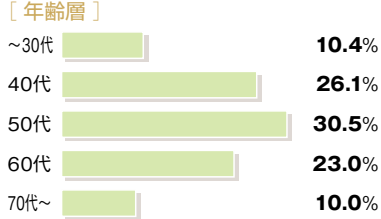

【媒体データ】
 印刷証明付部数 ▶ 145,802部
 発行形態 ▶ 月刊/毎月24日発売
 判型 ▶ A4判/無線綴じ
 発行地域 ▶ 全国、関西、中部
 創刊 ▶ 2001年5月

テレビをいっぱい楽しむための
 すべてに対応したテレビ情報誌

見やすく使いやすいオールカラー番組表

地上波・BS・CSの
 番組表を総網羅。

デジタルTVガイドらしいタイアップも実施中!

テレビ好き、デジモノ好き読者へ
 強力アピール!

【配本率】
 全国3地区にて発行!
 地上波、BS、CS 番組表を網羅!

ツボを押さえた特集と
 番組表が受け、男女比は半々

こだわりのある
 オトナの40代・50代が中心!

よく見ているチャンネル
 (複数回答: 2017.4月現在)

地上デジタル放送	93.5%
BSデジタル放送	89.7%
スカパー!	41.0%
WOWOW	35.3%
CATV	24.6%
その他	2.6%

よく見ている番組
 (複数回答: 2017.4月現在)

国内ドラマ	65.2%
映画	57.4%
バラエティ	47.0%
スポーツ	40.0%
音楽	38.3%
海外ドラマ	33.0%
その他	4.3%

今欲しい! 家電製品
 (複数回答: 2017.4月現在)

4Kテレビ	36.5%
Blu-rayレコーダー	30.4%
タブレット端末	26.1%
テレビ(40型~)	18.3%
スマートフォン	16.5%
その他	13.0%

■料金表 (通常号)

色	スペース	印刷	料金	原稿サイズ(天地×左右)	原稿×切日
カラー	表4	オフセット	160万円	280mm×200mm	発売日の20日前
カラー	表2	オフセット	135万円	297mm×210mm	
カラー	表2見開き	オフセット/グラビア	245万円	297mm×420mm	
カラー	表3	オフセット	110万円	297mm×210mm	
カラー	目次対向1頁	グラビア	120万円	297mm×210mm	
カラー	見開き	グラビア	200万円	297mm×420mm	
カラー	1頁	グラビア	110万円	297mm×210mm	
カラー	ヨコ1/4	グラビア	30万円	60mm×188mm*	
カラー	番組表内小枠 (1日1枠/1ヶ月分)	オフセット	100万円	236mm×30mm	
特殊面	はがき	オフセット	160万円	150mm×100mm	