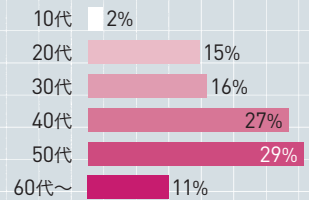

儂い雰囲気や等身大の姿もあれば、大人っぽい色気のある誌面もあり、**女性タレントそれぞれの個性を存分に活かしたグラビア**が特徴です。

大好評の連載ページ

メンバー同士の対談やタレントによるプロデュース企画、文字だけでその人柄が伝わる読み物ページなど**素顔が見える多彩な内容**で読者の心をつかんでいます。

B.L.T.らしいタイアップも実施中

女性タレントを活用したタイアップも可能。“推し活”目線の企画や商品の特徴に合わせた企画など、ファン心くすぐる誌面で商品をアピールできます！

▶ 媒体データ

[印刷証明付部数] **21,788部**
 [発行形態] **月刊/毎月28日発売**
 [判型] **A4判/無線綴じ**
 [発行地域] **全国**
 [創刊] **1997年9月**

▶ SNSデータ (フォロワー数)

● X (@BLTTV): **93,445人**
 ● B.L.T.web:
<https://bltweb.jp>

(2024年12月時点)

▶ 読者層データ

性別比率	年齢別比率
------	-------

職業

男性読者からの絶大な信頼を獲得。
 年代は幅広く、特に**会社員**や**学生**から強い支持を得ています。

▶ 広告料金表

※広告料金は税別です。

色	スペース	印刷	広告料金	原稿サイズ(天地×左右)
カラー	表4	オフセット	200万円	280mm×200mm
カラー	表2	オフセット	150万円	297mm×210mm
カラー	表3見開き	オフセット	220万円	297mm×420mm
カラー	表3	オフセット	120万円	297mm×210mm
カラー	目次対向	オフセット	130万円	297mm×210mm
カラー	見開き	オフセット	220万円	297mm×420mm
カラー	1頁	オフセット	120万円	297mm×210mm
1色特殊面	はがき一葉	オフセット	180万円	150mm×100mm