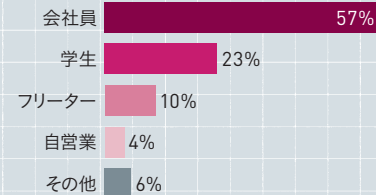

儂い雰囲気や等身大の姿もあれば、大人っぽい色気のある誌面もあり、**女性タレントそれぞれの個性を存分に活かしたグラビア**が特徴です。

大好評の連載ページ

メンバー同士の対談やタレントによるプロデュース企画、文字だけでその人柄が伝わる読み物ページなど**素顔が見える多彩な内容**で読者の心をつかんでいます。

B.L.T.らしいタイアップも実施中

女性タレントを活用したタイアップも可能。“推し活”目線の企画や商品の特徴に合わせた企画など、ファン心くすぐる誌面で商品をアピールできます！

▶ 媒体データ

[印刷証明付部数] **21,788部**
 [発行形態] **月刊/毎月28日発売**
 [判型] **A4判/無線綴じ**
 [発行地域] **全国**
 [創刊] **1997年9月**

▶ SNSデータ (フォロワー数)

● X (@BLTTV): **93,445人**
 ● B.L.T.web:
<https://bltweb.jp>

(2024年12月時点)

▶ 読者層データ

性別比率	年齢別比率
------	-------

職業

男性読者からの絶大な信頼を獲得。
 年代は幅広く、特に**会社員**や**学生**から強い支持を得ています。

▶ 広告料金表

※広告料金は税別です。

色	スペース	印刷	広告料金	原稿サイズ(天地×左右)
カラー	表4	オフセット	200万円	280mm×200mm
カラー	表2	オフセット	150万円	297mm×210mm
カラー	表3見開き	オフセット	220万円	297mm×420mm
カラー	表3	オフセット	120万円	297mm×210mm
カラー	目次対向	オフセット	130万円	297mm×210mm
カラー	見開き	オフセット	220万円	297mm×420mm
カラー	1頁	オフセット	120万円	297mm×210mm
1色特殊面	はがき一葉	オフセット	180万円	150mm×100mm

▶ 編集長からメッセージ

弊誌最大の強みは何と言っても“超ハイクオリティなグラビア”。気鋭のフォトグラファーが旬のトップアイドルや若手女優らを美しく撮り下ろし、どこよりも高画質な美麗グラビアをお届けしています。

また、「乃木坂46」や「FRUITS ZIPPER」ら豪華連載ページも必読です。綺麗&可愛い女の子の“推し活”のお供にぜひ。