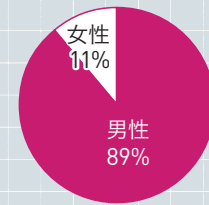

▶ 媒体データ

[印刷証明付部数] **21,788部**
 [発行形態] **月刊/毎月28日発売**
 [判型] **A4判/無線綴じ**
 [発行地域] **全国**
 [創刊] **1997年9月**

▶ SNSデータ (フォロワー数)

● X (@BLTTV): **93,445人**
 ● B.L.T.web:
<https://bltweb.jp>

(2024年12月時点)

▶ 読者層データ

性別比率	年齢別比率
------	-------

職業

男性読者からの絶大な信頼を獲得。
 年代は幅広く、特に**会社員**や**学生**から強い支持を得ています。

▶ 広告料金表

※広告料金は税別です。

色	スペース	印刷	広告料金	原稿サイズ(天地×左右)
カラー	表4	オフセット	200万円	280mm×200mm
カラー	表2	オフセット	150万円	297mm×210mm
カラー	表3見開き	オフセット	220万円	297mm×420mm
カラー	表3	オフセット	120万円	297mm×210mm
カラー	目次対向	オフセット	130万円	297mm×210mm
カラー	見開き	オフセット	220万円	297mm×420mm
カラー	1頁	オフセット	120万円	297mm×210mm
1色特殊面	はがき一葉	オフセット	180万円	150mm×100mm