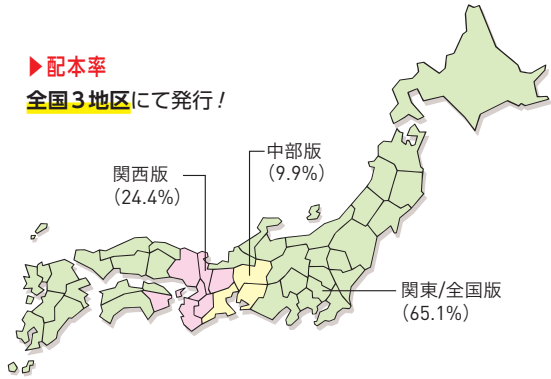

これを見ればテレビが丸わかり 地上波、BS、CSの番組の 情報をたっぷりお届け

面白い番組を1ミリたりとも見逃したくない真のテレビ好きが集う
月刊テレビ情報誌。オールカラーの番組表で日常に彩りを。

▶ 特長

一カ月の番組を全て網羅できる
大容量の番組表

日付インデックス付で見たい番組をすぐに探せる。また、文字は大きめで目に優しく、編集部おすすめの番組や無料のBS放送の情報も瞬時にチェックできる優れもの！

大人のツボにグッとささる
多彩な特集記事&連載

テレビ、映画、音楽はもちろん、スポーツにも強いデジタルTVガイド！最新のスターや憧れのレジェンドのインタビューまで本誌ならではの誌面でリピーター続々。

▶ 配本率

全国3地区にて発行！

タイアップページ で番組や商品の 魅力を訴求

デジタルTVガイドの読者はテレビや映画、周辺機器が大好き！そんな読者に向けた、タイアップ企画で番組や商品のアピールができます。

▶ 媒体データ

[印刷証明付部数] **74,451部**
[発行形態] 月刊/毎月24日発売
[判型] **A4判/無線綴じ**
[発行地域] **全国、関西、中部**
[創刊] **2001年5月**