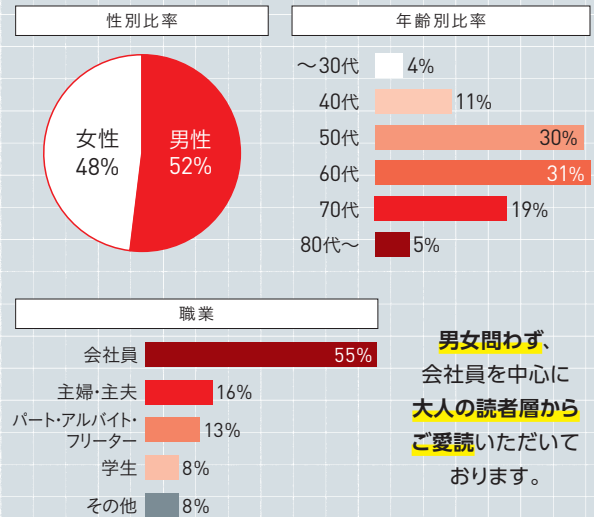

これを見ればテレビが丸わかり 地上波、BS、CSの番組の 情報をたっぷりお届け

面白い番組を1ミリたりとも見逃したくない真のテレビ好きが集う
月刊テレビ情報誌。オールカラーの番組表で日常に彩りを。

▶ 特長

一カ月の番組を全て網羅できる
大容量の番組表

日付インデックス付で見たい番組をすぐに探せる。また、文字は大きめで目に優しく、編集部おすすめの番組や無料のBS放送の情報も瞬時にチェックできる優れもの！

大人のツボにグッとささる
多彩な特集記事&連載

テレビ、映画、音楽はもちろん、スポーツにも強いデジタルTVガイド！最新のスターや憧れのレジェンドのインタビューまで本誌ならではの誌面でリピーター続々。

▶ 配本率

全国3地区にて発行！

タイアップページ で番組や商品の 魅力を訴求

デジタルTVガイドの読者はテレビや映画、周辺機器が大好き！そんな読者に向けた、タイアップ企画で番組や商品のアピールができます。

▶ 媒体データ

[印刷証明付部数] **74,451部**
[発行形態] 月刊/毎月24日発売
[判型] **A4判/無線綴じ**
[発行地域] **全国、関西、中部**
[創刊] **2001年5月**

▶ SNSデータ (フォロワー数)

• X (@digitaltvguide): **26,153人**
• X (@TVGweb): **107,258人**
• TVガイドWeb:
<https://www.tvguide.or.jp>
(2024年12月時点)

▶ 読者層データ

**男女問わず、
会社員を中心に
大人の読者層から
ご愛読いただいて
おります。**

▶ 広告料金表

※広告料金は税別です。

色	スペース	印刷	広告料金	原稿サイズ(天地×左右)
カラー	表4	オフセット	160万円	280mm×200mm
カラー	表2	オフセット	135万円	297mm×210mm
カラー	表2見開き	オフセット	245万円	297mm×420mm
カラー	表3	オフセット	110万円	297mm×210mm
カラー	目次対向	オフセット	120万円	297mm×210mm
カラー	見開き	オフセット	200万円	297mm×420mm
カラー	1頁	オフセット	110万円	297mm×210mm