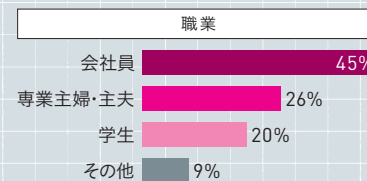

▶ 読者層データ

**女性読者から
熱い支持!**
幅広い読者層から
ご愛読
いただいています。

▶ 広告料金表

*広告料金は税別です。

色	スペース	印刷	広告料金	原稿サイズ(天地x左右)
カラー	表4	オフセット	190万円	280mm×225mm
カラー	表2	オフセット	160万円	297mm×235mm
カラー	表2見開き	オフセット	270万円	297mm×470mm
カラー	表3	オフセット	130万円	297mm×235mm
カラー	表3見開き	オフセット	250万円	297mm×470mm
カラー	目次対向	オフセット	150万円	297mm×235mm
カラー	1頁	オフセット	130万円	297mm×235mm
カラー	見開き	オフセット	250万円	297mm×470mm
カラー	ヨコ1/4頁	オフセット	40万円	60mm×213mm*
特殊面	ハガキ	オフセット	180万円	150mm×100mm

*はケイ囲み

▶ 編集長からメッセージ

『月刊TVガイド』は、60年超の歴史を持つ『週刊TVガイド』の“美味しいコドリ”をコンセプトにスタートした、いわば「ベスト・オブ・TVガイド」という立ち位置。(なので、ロゴの上に冠かぶってるんです!)

毎週の“旬のネタ”をきめ細かく紹介する『週刊TVガイド』に対して、その月に見るべきエンターテインメントをギュギュと凝縮した“濃密さ”と“お得さ”が『月刊TVガイド』のウリ。ワイドで厚紙を使った高画質グラビアから、これでもかと登場する旬のスターたちの生の言葉、人気声優が登場する大人気連載、さらに、地上波&BSが横並びで見られる、35日間のロング&ワイドな番組表も大好評! これからも、テレビとスターとエンターテインメントが好きな、すべての人の“ベスト盤”を目指します!