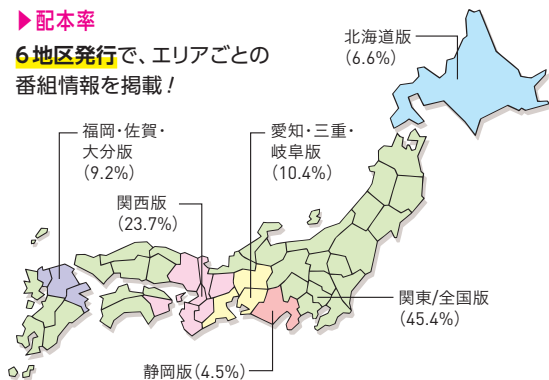

# 圧倒的女性人気! 月刊誌ならではの『深掘り』テレビ情報誌

35日間の番組表・テレビスターのこだわりぬいたグラビア&インタビューなど、テレビを愛する人のための情報が詰まった“ベスト盤”テレビ情報誌です。

### ▶ 特長

ひと目で見やすい  
ワイドな番組表 &  
おすすめ番組ガイド

見開きで地上波・BSの番組表が1度  
にチェックできます。1カ月の番組の  
見どころをキャッチした番組ガイドも!

グラビアからライブレポートまで…  
豊富なエンタメ情報!

ドラマ関係図やスターの  
グラビアなど、**テレビを見る人には要チェックな情報**をたっぷりお届け。さらに、アイドルやアーティストの**ライブ情報**などを豊富に掲載しています。

### ▶ 配本率

6地区発行で、エリアごとの  
番組情報を掲載!