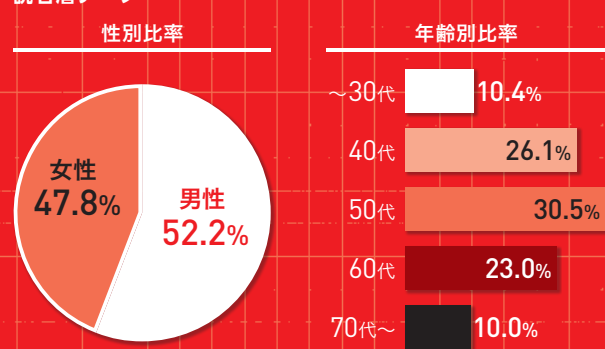

*広告料金は税別です。

※はケイ囲み

“テレビが大好き”な読者に地上波、BS、4K、CS多チャンネルの番組情報をお届け!

地上波・BS・CS・4Kの番組表を1日6ページで掲載した、オールイン・テレビ情報誌。番組の見どころを分かりやすく伝える誌面作りが最大の特徴です。

番組視聴につながるタイアップ記事!

編集誌面と同様、番組の魅力をさまざまな切り口で最大限に引き出すタイアップ記事。読者の心をガッチリ掴みます!

見やすく使いやすいオールカラー番組表

地上波・BS・CS・4Kの番組表を掲載。その日の番組を全て把握できる、多チャンネル時代に完全対応しています!

Message

デジタルTVガイド 編集長 田中茂

2021年に創刊20周年を迎えた本誌の特徴は、何と云っても地上波、BS、4K、CSの多チャンネルに対応していること。バラエティーに富んださまざまな番組を、本誌ならではの視点で特集し、“テレビが大好き”な読者の好奇心をかきたてます。テレビ誌の中でボリューム最大級の番組表も年末年始に大活躍すること間違いなしです!

発売日 2021年12月中旬

媒体データ

【発行形態】月刊 / 毎月24日発売 【判型】A4判、無線綴じ
 【発行地域】3地区版(全国、関西、中部)
 【主な特集内容(予定)】●1カ月分+αの地上波、BS、4K、スカパー!/ケーブルTVの番組表を掲載
 ●「NHK紅白歌合戦」をはじめ、年末年始の特番を大特集
 ●テレビで放送される映画のすべてが分かる解説付きインデックス など

発行部数 35万部予定

読者層データ