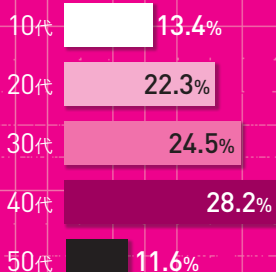

月刊TVガイドは11年目に突入。昨年末のリニューアルを経て、ジャニーズスターや旬の俳優、人気声優らのグラビアがパワーアップ! さらに取り外せる番組表は、テレビ視聴のおともとして見やすく便利と好評をいただいています。エンタメ好き読者にとって、年末年始必携の1冊を目指します。ぜひ一緒に新しい年を迎えさせてください!

発売日 **2021年12月中旬**

媒体データ

【発行形態】月刊/毎月24日発売 【判型】A4ワイド判、中綴じ、番組表はA4サイズ(別冊)
【発行地域】6地区版(関東、関西、愛知・三重・岐阜、福岡・佐賀・大分、北海道、静岡)

発行部数 **55万部予定**

【主な特集内容(予定)】●1カ月分+αの地上波、BS番組表

読者層データ

●ジャニーズスター&声優のグラビア&インタビュー

●年末年始の特番情報や冬ドラマの人物相関図 など

性別比率

年齢別比率

広告料金表

色	スペース	印刷	広告料金	原稿サイズ(天地×左右)
カラー	表4	オフセット	230万円	280mm×225mm
カラー	表2	オフセット	200万円	297mm×235mm
カラー	表2見開き	オフセット	330万円	297mm×470mm
カラー	表3	オフセット	160万円	297mm×235mm
カラー	表3見開き	オフセット	310万円	297mm×470mm
カラー	目次対向	オフセット	180万円	297mm×235mm
カラー	1頁	オフセット	160万円	297mm×235mm
カラー	見開き	オフセット	310万円	297mm×470mm
カラー	ヨコ1/4頁	オフセット	50万円	60mm×213mm*
特殊面	ハガキ	オフセット	220万円	150mm×100mm
カラー	別冊番組表・表4	オフセット	160万円	297mm×210mm