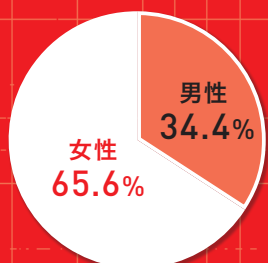

テレビ誌らしい切り口で、あらゆる層に幅広くアピール!!

発売日 **2021年12月中旬**

媒体データ

【発行形態】週刊/毎週水曜日発売

【判型】A4ワイド判、無線綴じ

発行部数 **100万部予定**

【発行地域】14地区版

【主な特集内容(予定)】●3週間分+αの地上波、BSデジタル番組表

●「NHK紅白歌合戦」出場歌手名鑑

●年末年始の特番情報や冬ドラマのグラビア・人物関係図 など

読者層データ

広告料金表

性別比率

年齢別比率

色	スペース	印刷	広告料金	原稿サイズ(天地×左右)
カラー	表4	オフセット	450万円	280mm×225mm
カラー	表2見開き	オフセット	650万円	297mm×470mm
カラー	表2	オフセット	360万円	297mm×235mm
カラー	表3	オフセット	300万円	297mm×235mm
カラー	目次対向	オフセット	320万円	297mm×235mm
カラー	1頁	オフセット	300万円	297mm×235mm
カラー	見開き	オフセット	560万円	297mm×470mm
カラー	ヨコ1/4頁	オフセット	75万円	60mm×213mm*
1色特殊面	はがき一葉	オフセット	420万円	150mm×100mm
1色表裏	厚紙はがき	オフセット	550万円	297mm×235mm

*広告料金は税別です。

※はケイ囲み

旬のBEAUTIFUL LADYのすべてがわかる媒体! アイドルや女優、声優らの高画質グラビア& ロングインタビューが盛りだくさん♪

乃木坂46、櫻坂46、日向坂46ら人気のアイドルや女優、女性声優など
“ビューティフルレディー”の今を届けるビジュアル系テレビマガジン。

⇒ 昨年発売の表紙です。

圧倒的に“美麗”なグラビアが満載

毎年恒例! アイドルたちの
晴れ着姿を美麗グラビア&
彼女らの本音がのぞける
読みごたえのある
ロングインタビューが満載。