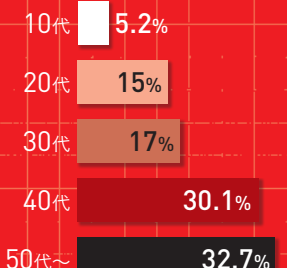

●「NHK紅白歌合戦」出場歌手名鑑

●年末年始の特番情報や冬ドラマのグラビア・人物関係図 など

読者層データ

広告料金表

性別比率

年齢別比率

色	スペース	印刷	広告料金	原稿サイズ(天地×左右)
カラー	表4	オフセット	450万円	280mm×225mm
カラー	表2見開き	オフセット	650万円	297mm×470mm
カラー	表2	オフセット	360万円	297mm×235mm
カラー	表3	オフセット	300万円	297mm×235mm
カラー	目次対向	オフセット	320万円	297mm×235mm
カラー	1頁	オフセット	300万円	297mm×235mm
カラー	見開き	オフセット	560万円	297mm×470mm
カラー	ヨコ1/4頁	オフセット	75万円	60mm×213mm*
1色特殊面	はがき一葉	オフセット	420万円	150mm×100mm
1色表裏	厚紙はがき	オフセット	550万円	297mm×235mm