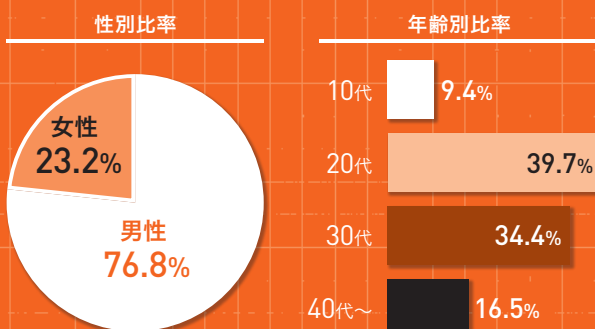

発売日 **2021年12月中旬**

媒体データ

【発行形態】月刊 / 毎月24日発売

【判型】A4判、無線綴じ

発行部数 **10万部予定**

【発行地域】全国

【主な特集内容(予定)】●“今”注目の女優やアイドルのグラビア&インタビュー

●女性アイドルや女優の出演する年末年始の特番や1月スタートのドラマなどを紹介!

読者層データ

広告料金表

色	スペース	印刷	広告料金	原稿サイズ(天地×左右)
カラー	表4	オフセット	210万円	280mm×200mm
カラー	表2	オフセット	160万円	297mm×210mm
カラー	表3見開き	オフセット	240万円	297mm×420mm
カラー	表3	オフセット	125万円	297mm×210mm
カラー	目次対向	オフセット	140万円	297mm×210mm
カラー	見開き	オフセット	230万円	297mm×420mm
カラー	1頁	オフセット	125万円	297mm×210mm
カラー	ヨコ1/4	オフセット	40万円	60mm×188mm*
1色特殊面	はがき一葉	オフセット	190万円	150mm×100mm

*広告料金は税別です。

※はケイ囲み

“テレビが大好き”な読者に地上波、BS、4K、CS多チャンネルの番組情報をお届け!

地上波・BS・CS・4Kの番組表を1日6ページで掲載した、オールイン・テレビ情報誌。番組の見どころを分かりやすく伝える誌面作りが最大の特徴です。

番組視聴につながるタイアップ記事!

編集誌面と同様、番組の魅力をさまざまな切り口で最大限に引き出すタイアップ記事。読者の心をガッチリ掴みます!