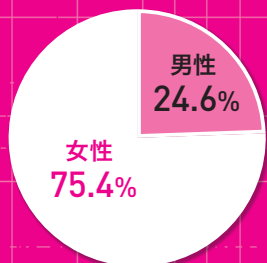

月刊TVガイドは11年目に突入。昨年末のリニューアルを経て、ジャニーズスターや旬の俳優、人気声優らのグラビアがパワーアップ! さらに取り外せる番組表は、テレビ視聴のおともとして見やすく便利と好評をいただいています。エンタメ好き読者にとって、年末年始必携の1冊を目指します。ぜひ一緒に新しい年を迎えさせてください!

発売日 **2021年12月中旬**

媒体データ

【発行形態】月刊/毎月24日発売 【判型】A4ワイド判、中綴じ、番組表はA4サイズ(別冊)
【発行地域】6地区版(関東、関西、愛知・三重・岐阜、福岡・佐賀・大分、北海道、静岡)

発行部数 **55万部予定**

【主な特集内容(予定)】●1カ月分+αの地上波、BS番組表

読者層データ

●ジャニーズスター&声優のグラビア&インタビュー

●年末年始の特番情報や冬ドラマの人物相関図 など

性別比率

年齢別比率

広告料金表

色	スペース	印刷	広告料金	原稿サイズ(天地×左右)
カラー	表4	オフセット	230万円	280mm×225mm
カラー	表2	オフセット	200万円	297mm×235mm
カラー	表2見開き	オフセット	330万円	297mm×470mm
カラー	表3	オフセット	160万円	297mm×235mm
カラー	表3見開き	オフセット	310万円	297mm×470mm
カラー	目次対向	オフセット	180万円	297mm×235mm
カラー	1頁	オフセット	160万円	297mm×235mm
カラー	見開き	オフセット	310万円	297mm×470mm
カラー	ヨコ1/4頁	オフセット	50万円	60mm×213mm*
特殊面	ハガキ	オフセット	220万円	150mm×100mm
カラー	別冊番組表・表4	オフセット	160万円	297mm×210mm

*広告料金は税別です。

※はケイ囲み