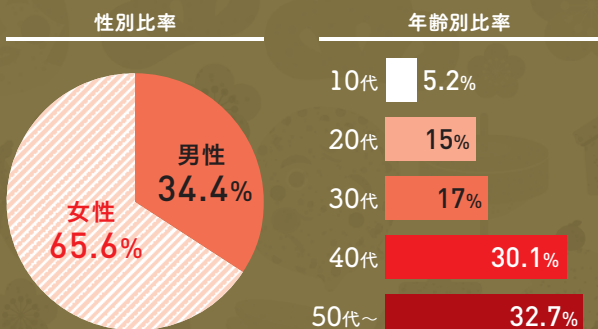

訴求力バツグンのタイアップページ

テレビ誌らしい切り口で、あらゆる層に幅広くアピール!!

A4ワイドなので

- グラビアがダイナミック
- 番組解説の本数&内容が大充実
- 番組表が見やすい
- タイアップページの訴求力も抜群

発売日 2022年12月中旬

発行部数 **100万部** 予定

読者層データ

媒体データ

【発行形態】週刊/毎週水曜日発売 【判型】A4ワイド判、無線綴じ

【発行地域】14地区版

【主な特集内容(予定)】●3週間分+αの地上波、BSデジタル番組表

- 年末年始の特番情報や冬ドラマのグラビア・人物関係図
- [NHK紅白歌合戦]出場歌手名鑑 など

広告料金表

色	スペース	印刷	広告料金	原稿サイズ(天地×左右)
カラー	表4	オフセット	450万円	280mm×225mm
カラー	表2見開き	オフセット	650万円	297mm×470mm
カラー	表2	オフセット	360万円	297mm×235mm
カラー	表3	オフセット	300万円	297mm×235mm
カラー	目次対向	オフセット	320万円	297mm×235mm
カラー	1頁	オフセット	300万円	297mm×235mm
カラー	見開き	オフセット	560万円	297mm×470mm
カラー	ヨコ1/4頁	オフセット	75万円	60mm×213mm※
1色特殊面	はがき一葉	オフセット	420万円	150mm×100mm
1色表裏	厚紙はがき	オフセット	550万円	297mm×235mm