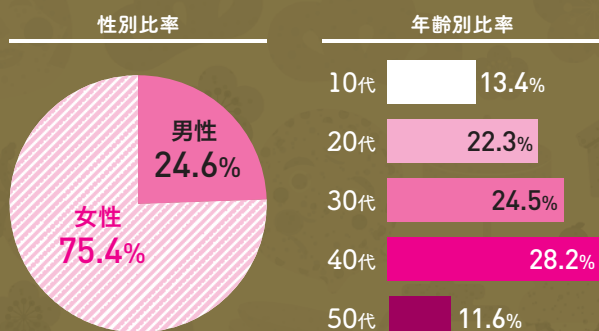

読者層データ

媒体データ

【発行形態】月刊 / 毎月24日発売 【判型】A4ワイド判
【発行地域】6地区版 (関東、関西、愛知・三重・岐阜、福岡・佐賀・大分、北海道、静岡)
【主な特集内容(予定)】●1カ月分 + αの地上波、BS番組表
●ジャニーズスター＆声優のグラビア＆インタビュー
●年末年始の特番情報や冬ドラマの人物関係図 など

広告料金表

色	スペース	印刷	広告料金	原稿サイズ(天地×左右)
カラー	表4	オフセット	230万円	280mm×225mm
カラー	表2	オフセット	200万円	297mm×235mm
カラー	表2見開き	オフセット	330万円	297mm×470mm
カラー	表3	オフセット	160万円	297mm×235mm
カラー	表3見開き	オフセット	310万円	297mm×470mm
カラー	目次対向	オフセット	180万円	297mm×235mm
カラー	1頁	オフセット	160万円	297mm×235mm
カラー	見開き	オフセット	310万円	297mm×470mm
カラー	ヨコ1/4頁	オフセット	50万円	60mm×213mm※
特殊面	ハガキ	オフセット	220万円	150mm×100mm

※広告料金は税別です。

※はケイ囲み