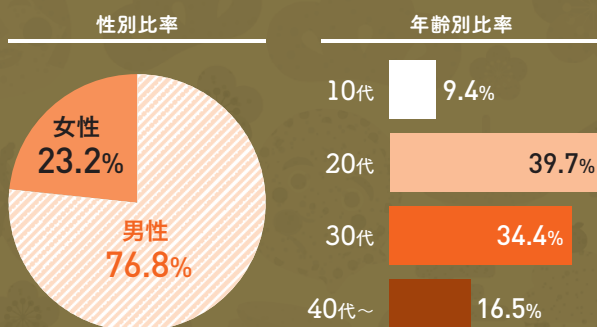

⇒ 昨年未売の日本です。

圧倒的に“美麗”なグラビアが満載

毎年恒例! アイドルたちの晴れ着姿を美麗グラビア&彼女らの本音がのぞける読みごたえのあるロングインタビューが満載。

読者が喜ぶ
タイアップも!

B.L.T.読者に関連性の高いタイアップ企画も実施可能です。

Message

B.L.T. 編集長
宮島雅之

乃木坂46などの坂道グループを中心とした人気アイドル、映画やドラマ、CMで活躍する若手女優、人気声優、各局アナウンサーまで、幅広いジャンルの女性たちを紹介しています。乃木坂46、私立恵比寿中学、ハロー!プロジェクトなど充実した連載ラインナップのほか、旬なグラビアアイドルによる美麗グラビア、ドラマで話題の若手女優の製作現場取材など、最旬な“ビューティフルレディー”を網羅すべく誌面作りに励んでおります!

発売日 2022年12月中旬

発行部数 **10万部** 予定

読者層データ

媒体データ

【発行形態】月刊 / 毎月24日発売 【判型】A4判、無線綴じ
【発行地域】全国
【主な特集内容(予定)】“今”注目の女優やアイドルのグラビア&インタビュー

広告料金表

色	スペース	印刷	広告料金	原稿サイズ(天地×左右)
カラー	表4	オフセット	210万円	280mm×200mm
カラー	表2	オフセット	160万円	297mm×210mm
カラー	表3見開き	オフセット	240万円	297mm×420mm
カラー	表3	オフセット	125万円	297mm×210mm
カラー	目次対向	オフセット	140万円	297mm×210mm
カラー	見開き	オフセット	230万円	297mm×420mm
カラー	1頁	オフセット	125万円	297mm×210mm
カラー	ヨコ1/4	オフセット	40万円	60mm×188mm*
1色特殊面	はがき一葉	オフセット	190万円	150mm×100mm