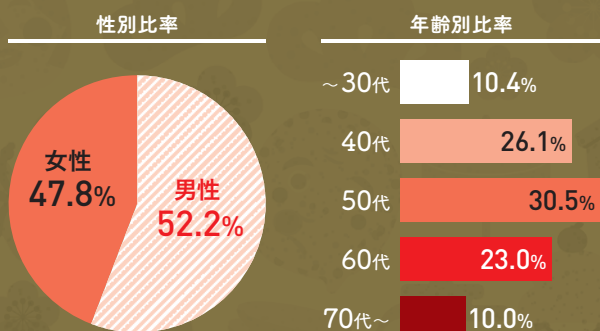

番組視聴につながるタイアップ記事!

編集誌面と同様、番組の魅力さまざまな切り口で最大限に引き出すタイアップ記事。読者の心をガッチリ掴みます!

見やすく使いやすいオールカラー番組表

地上波・BS・4K・CSの番組表を掲載。その日の番組を全て把握できる、多チャンネル時代に完全対応しています!

発売日 2022年12月中旬

発行部数 **35万部** 予定

読者層データ

媒体データ

【発行形態】月刊 / 毎月24日発売 【判型】A4判、無線綴じ
【発行地域】3地区版 (全国、関西、中部)

【主な特集内容 (予定)】
●1カ月分+αの地上波、BS、4K、CSの番組表を掲載
●「NHK紅白歌合戦」をはじめ、年末年始の特番を大特集
●テレビで放送される映画のすべてが分かる解説付きインデックス など

広告料金表

色	スペース	印刷	広告料金	原稿サイズ (天地×左右)
カラー	表4	オフセット	190万円	280mm×200mm
カラー	表2	オフセット	160万円	297mm×210mm
カラー	表3	オフセット	130万円	297mm×210mm
カラー	目次対向	オフセット	140万円	297mm×210mm
カラー	見開き	オフセット	240万円	297mm×420mm
カラー	1頁	オフセット	130万円	297mm×210mm
1色特殊面	はがき一葉	オフセット	190万円	150mm×100mm